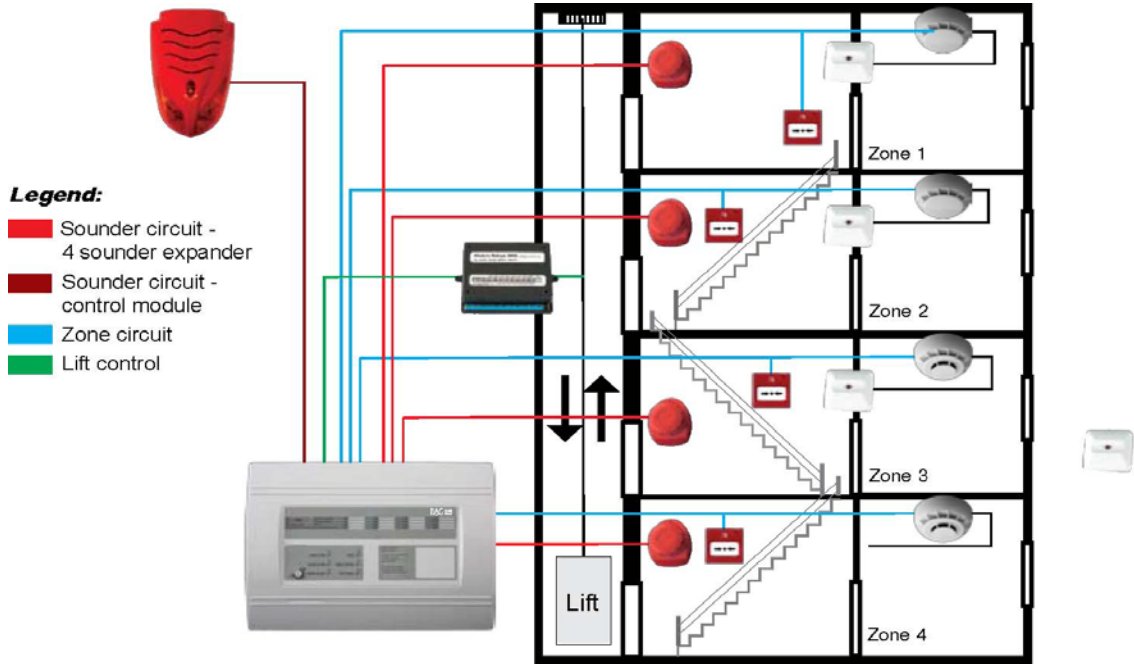

SensoMAG Konvansiyonel Alarm Sistemi Genel Kablolama Şeması

Sinerji Yangın ve Güvenlik Sistemleri

www.sinerjiyangin.com

info@sinerjiyangin.com

Tel : +90 216 313 31 38

Faks: +90 216 313 31 48